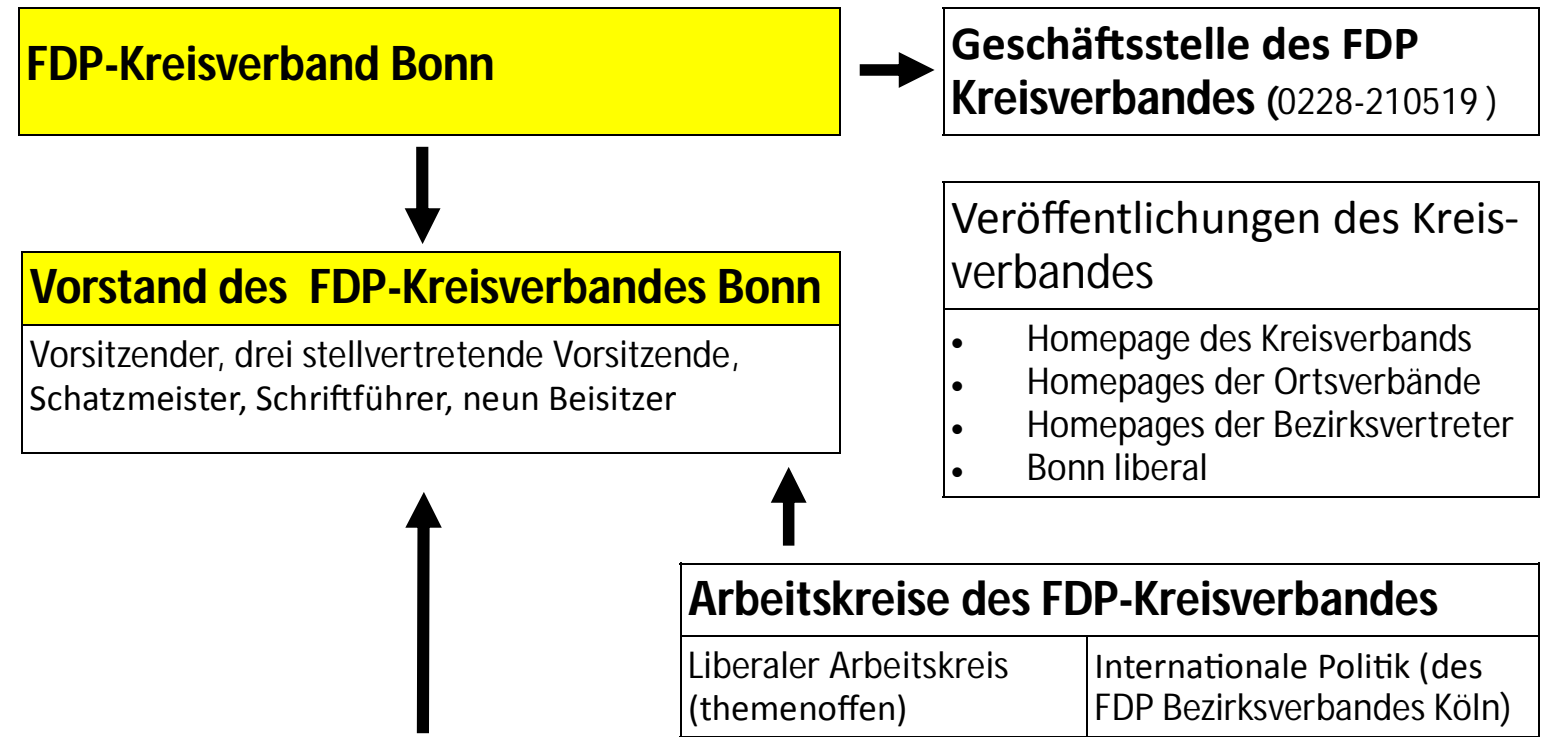

FDP-Vertreter in den Bonner Bezirksvertretungen (BV)			
BV Bonn	BV Bad Godesberg	BV Beuel	BV Hardtberg
Ein Mitglied: Elmar Conrads-Hassel	Ein Mitglied: Ulrich Hauschild	Ein Mitglied: Zehiye Dörtlemez	Ein Mitglied: Frank Thomas

FDP-Ortsverbände im FDP-Kreisverband Bonn			
Bonn	Bad Godesberg	Beuel	Duisdorf
Stadt-/Ortsteile: <ul style="list-style-type: none"> Auerberg Baumschulviertel Bonn-Zentrum Bonn-Nord Buschdorf Dottendorf Dransdorf Enderich Graurheindorf Gronau Kessenich Lessenich Messdorf Neu-Tannenbusch Nordstadt Poppelsdorf Südstadt Tannenbusch 	Stadt-/Ortsteile: <ul style="list-style-type: none"> Bad Godesberg Mitte Friesdorf Heiderhof Hochkreuz Mehlem Muffendorf Plittersdorf Rüngsdorf Villenviertel 	Stadt-/Ortsteile: <ul style="list-style-type: none"> Bechlinghoven Beuel-Zentrum Geislar Holtorf Holzlar Küdinghoven Limperich Neu-Vilich Niederholtorf Oberkassel Pützchen Ramersdorf Roleber Schwarzrheindorf Vilich Vilich-Müldorf Vilich-Rheindorf 	Stadt-/Ortsteile: <ul style="list-style-type: none"> Brüser Berg Duisdorf Ippendorf Lengsdorf Röttgen Ückesdorf Venusberg
Aktivitäten: Vorstandssitzungen, Liberaler Treff, Bürgersprechstunde, Newsletter, Arbeitsgruppen	Aktivitäten: Vorstandssitzungen, Talk im Atelier, Besuche von Institutionen	Aktivitäten: Vorstandssitzungen	Aktivitäten: Vorstandssitzungen, Liberaler Stammtisch, Info-Stände